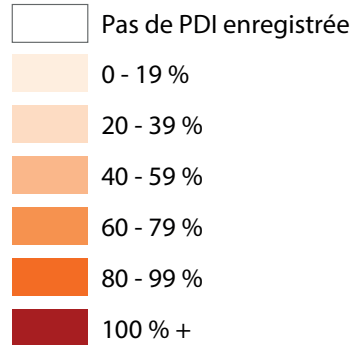

BURKINA FASO

POURCENTAGE DES PDI_s PAR RAPPORT A LA POPULATION AUTOCHTONE DANS LES COMMUNES

Légende

Pourcentage des PDI_s par rapport à la population autochtone

Pourcentage PDI à Kaya : 26 %

Djibo et Namissiguima sont les communes où les PDI_s totales sont supérieur à la population autochtone